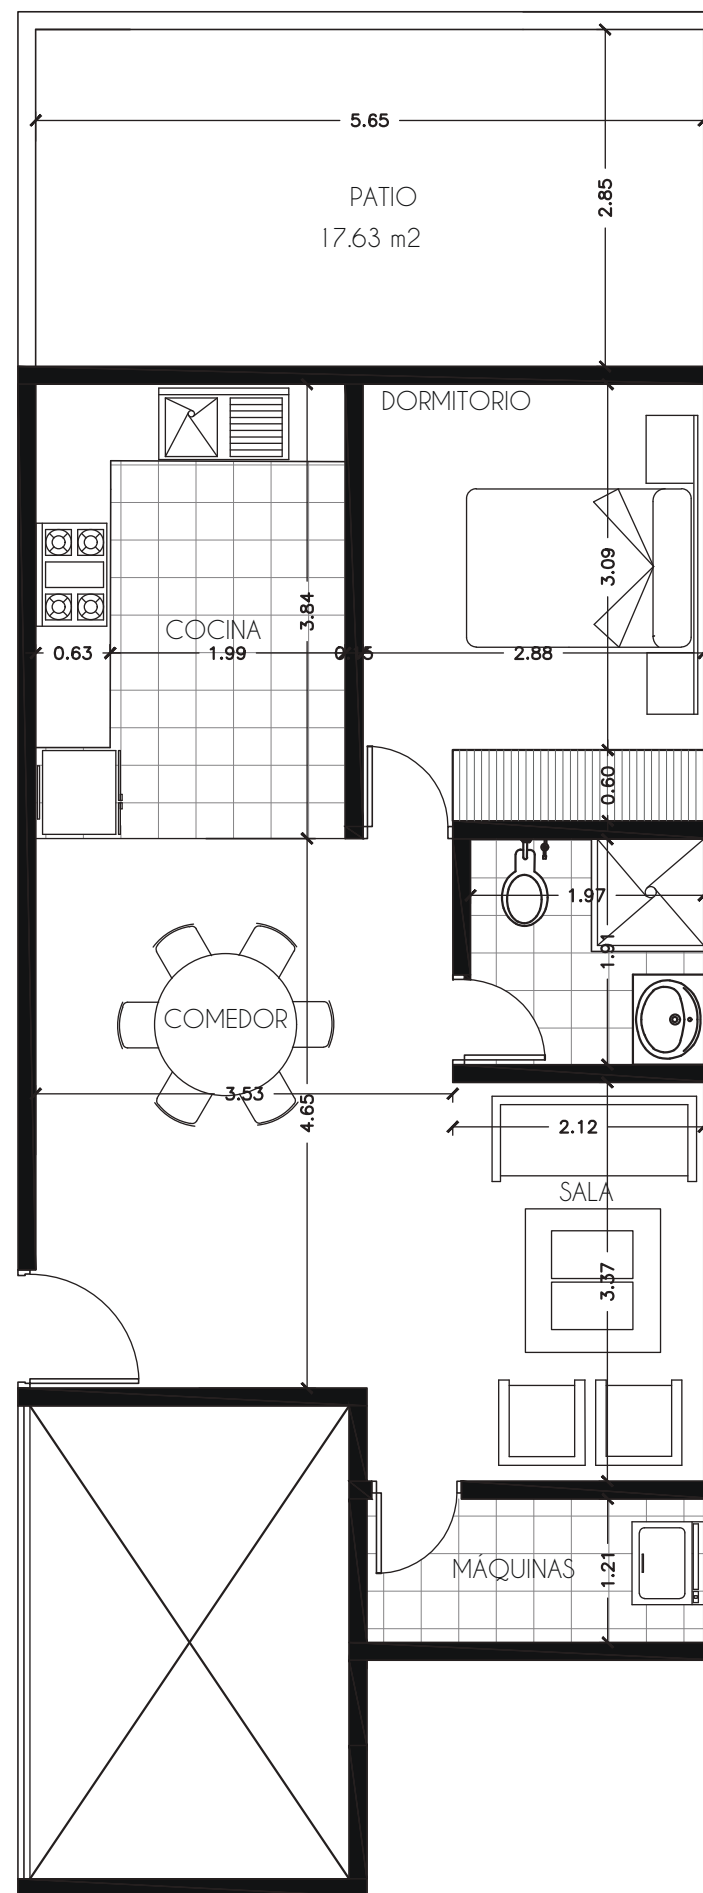

DEPARTAMENTOS

LA HIGUERA

DPTO. 1
Área 57.85 m²
piso 1

- 1 dormitorio
- 1 baño
- 1 bodega
- 1 parqueadero
- Patio de 18.63 m²

FORMA DE PAGO

RESERVA:

\$2,000.00

ENTRADA 10%:

\$5,697.00

ETAPA CONSTRUCCIÓN 20%

\$15,394.00

SALDO A FINANCIAR 70%

\$53,879.00

TOTAL: \$76,970.00